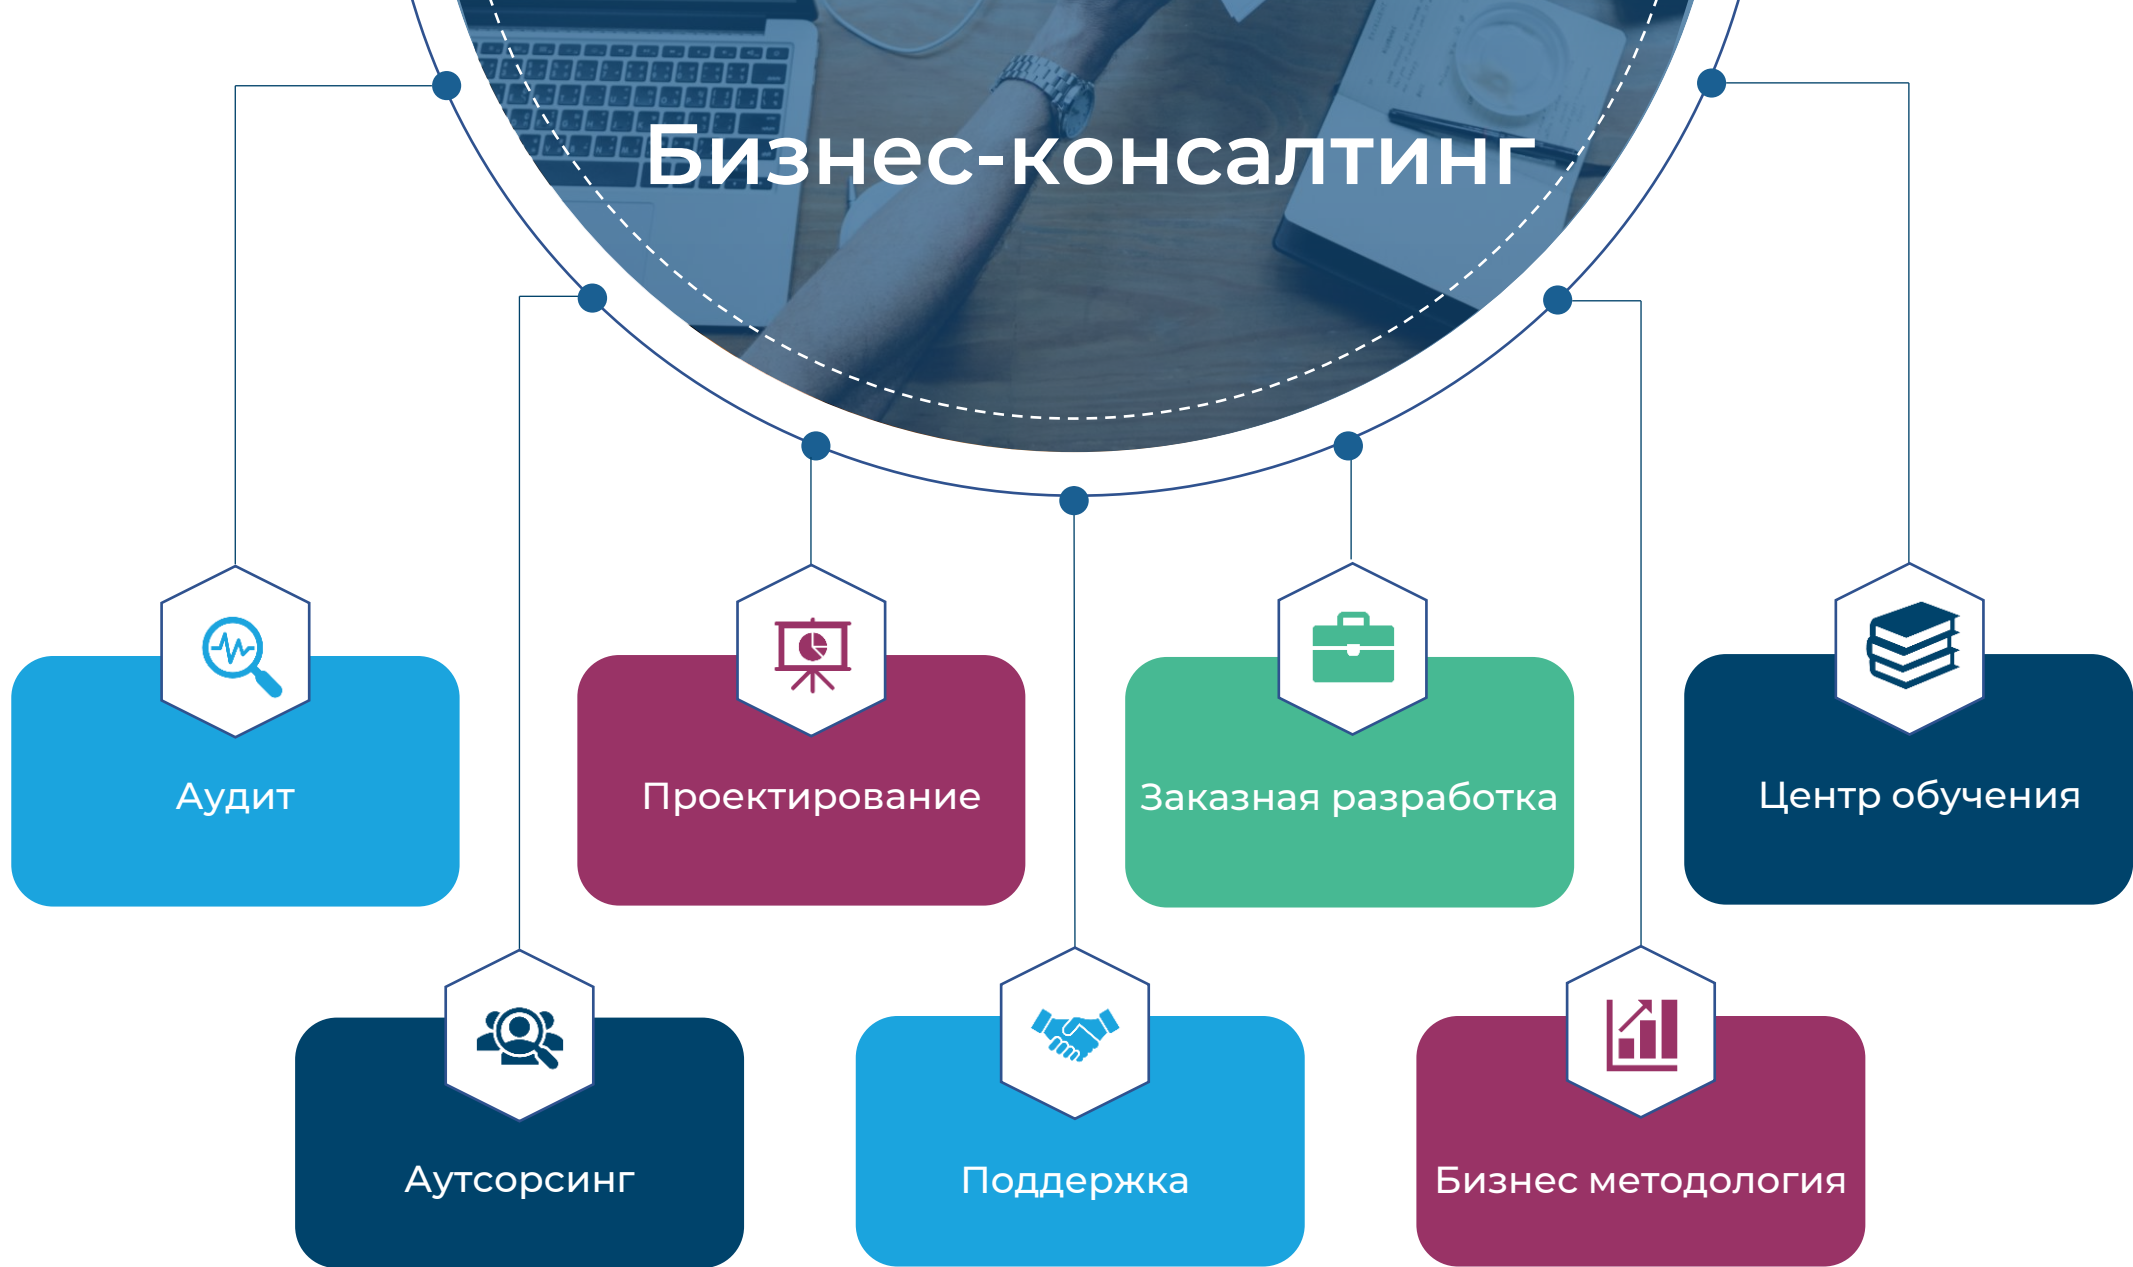

Отсутствие прозрачности
процесса

Сокращение издержек

Гибкая платформа и
масштабируемое
решение

Качественный
клиентский сервис

Сквозная
последовательная
цепочка документов

ВЫГОДЫ
применения
IT-решения
для логистики

Индикативная оценка минимальных результатов внедрения системы управления транспортом*

4 Ключевые факты

Основных направления

**IT Vectura
Platform**

**Supply Chain
Management**

**Бизнес-
консалтинг**

1С:Предприятие

БИЗНЕС-КОНСАЛТИНГ

IT Vectura Platform

• Единый пульт управления перевозками с актуальной информацией в режиме онлайн

• Оптимизация и прозрачность процессов транспортной логистики

• Сокращение операционных и временных затрат на управление внутренней логистикой